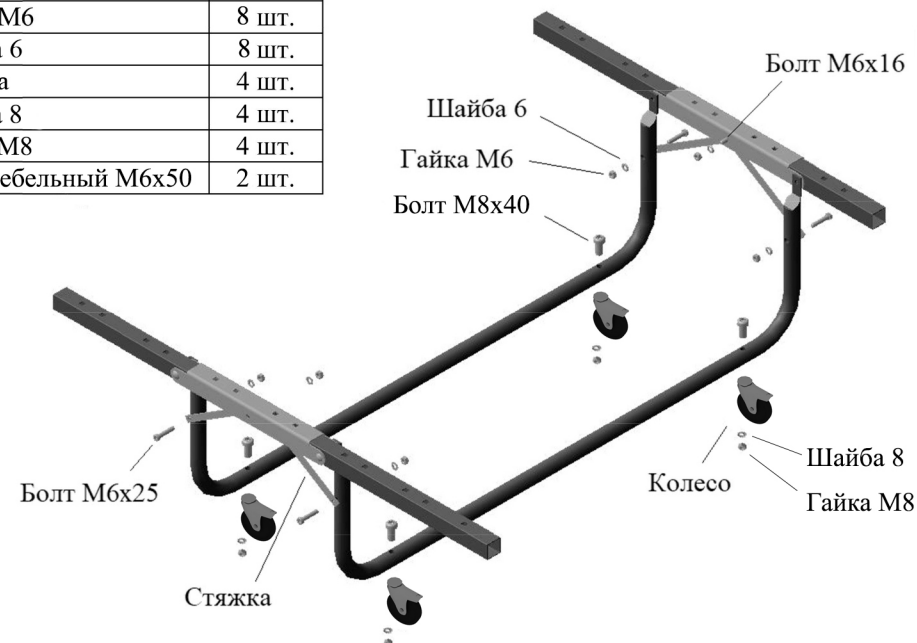

2. Подготовка к использованию.

Подготовка изделия к использованию:

- Снимите упаковку, проверьте комплектность.
- Соберите кровать согласно схеме.

Наименование	Кол-во
Болт М6х16	2 шт.
Болт М6х25	4 шт.
Болт М8х40	4 шт.
Колесо	4 шт.
Гайка М6	8 шт.
Шайба 6	8 шт.
Стяжка	4 шт.
Шайба 8	4 шт.
Гайка М8	4 шт.
Болт мебельный М6х50	2 шт.